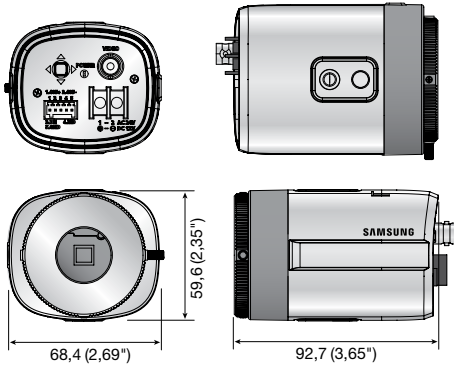

Boyutlar

Birim : mm (inç)

SCB-6003N/P	
VIDEO	
Görüntüleme Aygıtı	1/2,9" 2M CMOS
Toplam Pikseller	2.000(Y) x 1.121(D) 2.24M piksel
Efektif Pikseller	1.984(Y) x 1.105(D) 2.19M piksel
Tarama Sistemi	Aşamalı tarama
Min. Aydınlatma	Renkli: 0.04 Lüks (F1.2) S/B: 0.004 Lüks (F1.2)
S / N Oranı	52dB (AGC kapalı, Ağırılık açık)
Video Çıkışı	BNC (AHD, CVBS seçilebilir)
Çözünürlük	1920 x 1080
Maks. Kare Oranı	30fps@1080p, 30fps@720p
LENS	
Montaj Tipi	C / CS
İŞLETİMSEL	
Ekran Üstü Görüntü	İngilizce, Japonca, İspanyolca, Fransızca, Portekizce, Korece, Almanca, İtalyanca, Rusça, Lehçe, Çekçe, Romence, Sırpça, İsveççe, Danca, Türkçe
Kamera Başlığı	Kapalı / Açık (15 karakter görüntülenir)
Gündüz ve Gece	Otom (ICR) / Harici / Renkli / S/B
Arka Işık Dengeleme	Kapalı / Kullanıcı BLC / HLC
Geniş Dinamik Aralık	DWDR
Dijital Gürültü Azaltma	SSNRIV (Kapalı / Açık)
Sis giderme	Kapalı / Otomatik / Manuel
Hareket Algılama	Kapalı / Açık (4 bölge)
Gizlilik Maskesi	Kapalı / Açık (Dikdörtgen 4 bölge)
Kazanç Kontrolü	Kapalı / Düşük / Orta / Yüksek
Beyaz Dengesi	ATW / Dış Mekan / İç Mekan / Manuel / AWC / (1.800K° ~ 10.500K°)
Elektronik Obtüratör Hızı	1sn ~ 1/12.000sn
Geri	Kapalı / Y-Geri / D-Geri / DY-Geri
Profil	Temel, Gece ve Gündüz, Arka Işık, İç Mekan, Kullanıcı
Alarm	(MD) çıkış 1, Harici D/N 1
Uzaktan Kontrol Arayüzü	Koaksiyel kontrol, RS-485
Protokol	Koaks : NTSC/PAL - Samsung CCVC, Pelco-C (Coaxitron), AHD - ACP (AHD Koaks Protokolü) RS-485 : Samsung-T/E, Pelco-D/P, Panasonic, Bosch, Honeywell, Vicon, AD, GE
Video İletim Mesafesi	500m (1.640,42ft) (75-5 koaksiyel kablo)
ÇEVRESEL	
Çalışma Sıcaklığı / Nemliliği	-10°C ~ +55°C (+14°F ~ +131°F) / %90 Bağıl Nemden Düşük
ELEKTRİKSEL	
Giriş Gerilimi / Akımı	Çift (24V AC ve 12V DC ±%10)
Güç Tüketimi	En faz. 3,5 W
MEKANİK	
Renk/ Malzeme	Siyah, Fildişi/Alüminyum, Plastik
Ebatlar (GxYxD)	68,4 x 59,6 x 92,7 mm (2,69" x 2,35" x 3,65")
Ağırlık	175,5 gr (0,39 lb)